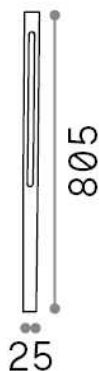

Общая информация

Экстерьер - Торшеры

Outdoor ground mounted non-dimmable bollard with integrated LED sources and direct light emission

Еап	8021696293189
Пункт	JEDI PT H080 NERO
Установка	Торшеры
Гарантия	5 years
Общий вес	0.97 kg
Объем	0.0036 m ³

Информация об источнике

Интегрированный источник	Integrated LED module
Сменный источник	No
Власть	12 W
Выбросы	Direct
Максимальное потребление	max 12,00 W
Функции LED	LED SMD
ССТ LED	3000 K
Продолжительность LED (t. 25°c)	30000 h
CRI	> 80
Угол светового луча	-
Световой поток луча	1400 lm
Полезный световой поток	560 lm
Фотобиологический риск	EXEMPT