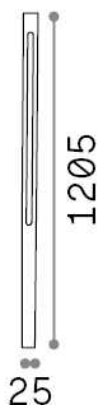

## Экстерьер - Торшеры

Outdoor ground mounted non-dimmable bollard with integrated LED sources and direct light emission

<b>Еап</b>	8021696293196
<b>Пункт</b>	JEDI PT H120 NERO
<b>Установка</b>	Торшеры
<b>Гарантия</b>	5 years
<b>Общий вес</b>	1.33 kg
<b>Объем</b>	0.00504 m <sup>3</sup>

## Информация об источнике

<b>Интегрированный источник</b>	Integrated LED module
<b>Сменный источник</b>	No
<b>Власть</b>	19 W
<b>Выбросы</b>	Direct
<b>Максимальное потребление</b>	max 19,00 W
<b>Функции LED</b>	LED SMD
<b>ССТ LED</b>	3000 K
<b>Продолжительность LED (t. 25°c)</b>	30000 h
<b>CRI</b>	> 80
<b>Угол светового луча</b>	-
<b>Световой поток луча</b>	2250 lm
<b>Полезный световой поток</b>	900 lm
<b>Фотобиологический риск</b>	EXEMPT