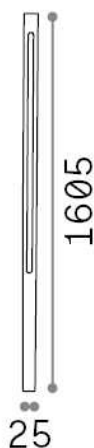

## Экстерьер - Торшеры

Outdoor ground mounted non-dimmable bollard with integrated LED sources and direct light emission

<b>Еап</b>	8021696306803
<b>Пункт</b>	JEDI PT H160 ANTRACITE
<b>Установка</b>	Торшеры
<b>Гарантия</b>	5 years
<b>Общий вес</b>	2.07 kg
<b>Объем</b>	0.00648 m <sup>3</sup>

## Информация об источнике

<b>Интегрированный источник</b>	Integrated LED module
<b>Сменный источник</b>	No
<b>Власть</b>	25 W
<b>Выбросы</b>	Direct
<b>Максимальное потребление</b>	max 25,00 W
<b>Функции LED</b>	LED SMD
<b>ССТ LED</b>	3000 K
<b>Продолжительность LED (t. 25°c)</b>	30000 h
<b>CRI</b>	> 80
<b>Угол светового луча</b>	-
<b>Световой поток луча</b>	2900 lm
<b>Полезный световой поток</b>	1160 lm
<b>Фотобиологический риск</b>	EXEMPT