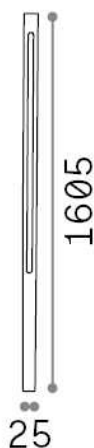

Общая информация

Экстерьер - Торшеры

Outdoor ground mounted non-dimmable bollard with integrated LED sources and direct light emission

Еап	8021696293202
Пункт	JEDI PT H160 NERO
Установка	Торшеры
Гарантия	5 years
Общий вес	2.07 kg
Объем	0.00648 m ³

Техническая информация

Вес нетто	1.28 kg
Класс изоляции	II
Индекс защиты	IP65
Согласие	CE
Рабочая Температура	-
Dimmer	NO, On-Off
Выходная мощность	220-240 V AC 50/60 Hz
Источник питания	In-built, included NO, electronic
Принадлежности включены	Base for floor mounted installation

Информация об источнике

Интегрированный источник	Integrated LED module
Сменный источник	No
Власть	25 W
Выбросы	Direct
Максимальное потребление	max 25,00 W
Функции LED	LED SMD
ССТ LED	3000 K
Продолжительность LED (t. 25°c)	30000 h
CRI	> 80
Угол светового луча	-
Световой поток луча	2900 lm
Полезный световой поток	1160 lm
Фотобиологический риск	EXEMPT