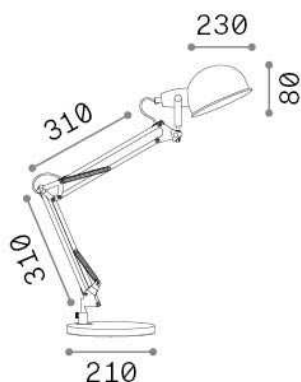

Информация об источнике

Интегрированный источник	Light bulb (not included)
Сменный источник	No
Власть	E14 max 1 x 25 W
Выбросы	Direct
Максимальное потребление	-