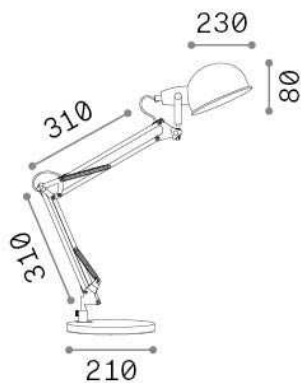

Общая информация

Интерьер - Настольные светильники

Indoor table adjustable lamp with in-built switch and direct light emission

Еап	8021696313351
Пункт	JOHNNY TL1 NICKEL
Установка	Настольные светильники
Гарантия	5 years
Общий вес	4.44 kg
Объем	0.010935 м³

Техническая информация

Вес нетто	2.4 kg
Класс изоляции	II
Индекс защиты	IP20
Согласие	CE
Рабочая Температура	0° ~ +40 °C
Dimmer	NO
Выходная мощность	220-240 V AC Integrated switch button
Источник питания	Not required