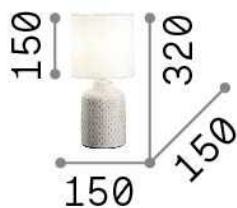

Общая информация

Интерьер - Настольные светильники

Indoor table lamp with in-built switch and diffuse light emission

Еап	8021696245393
Пункт	KALI'-3 TL1
Установка	Настольные светильники
Гарантия	5 years
Общий вес	0.9 kg
Объем	0.005526 м³

Техническая информация

Вес нетто	0.66 kg
Класс изоляции	II
Индекс защиты	IP20
Согласие	CE
Рабочая Температура	0° ~ +40 °C
Dimmer	NO
Выходная мощность	220-240 V AC Integrated switch button
Источник питания	Not required

Информация об источнике

Интегрированный источник	Light bulb (not included)
Сменный источник	No
Власть	E14 max 1 x 40 W
Выбросы	Diffuse
Максимальное потребление	-