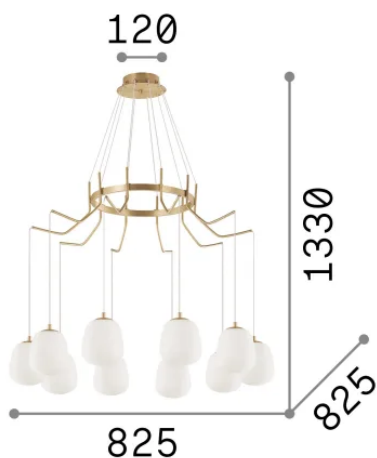

Техническая информация

Вес нетто	4.72 kg
Класс изоляции	I
Индекс защиты	IP20
Согласие	CE
Рабочая Температура	0° ~ +40 °C
Dimmer	Non-dimmable
Выходная мощность	220-240 V AC
Источник питания	Not required

Информация об источнике

Интегрированный источник	Light bulb (included)
Сменный источник	Replaceable
Власть	G9 max 10 x 15 W
Выбросы	Diffuse
Максимальное потребление	-
Лампа в комплекте	209043 G9 3.0W 3000K CRI80
Рекомендовать лампочку	305486 G9 4.0W 3000K CRI80