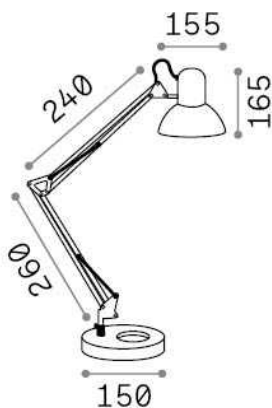

Общая информация

Интерьер - Настольные светильники

Indoor table lamp with in-built switch and direct light emission

Еап	8021696108117
Пункт	KELLY TL1 BIANCO
Установка	Настольные светильники
Гарантия	5 years
Общий вес	1.64 kg
Объем	0.006528 м³

Техническая информация

Вес нетто	1.51 kg
Класс изоляции	II
Индекс защиты	IP20
Согласие	CE
Рабочая Температура	0° ~ +40 °C
Dimmer	NO
Выходная мощность	220-240 V AC Integrated switch button
Источник питания	Not required