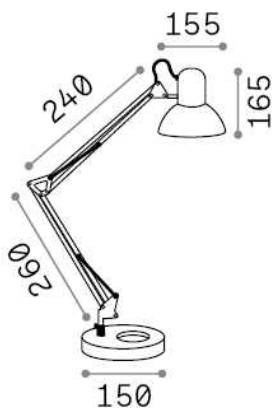

Информация об источнике

Интегрированный источник	Light bulb (not included)
Сменный источник	No
Власть	E27 max 1 x 42 W
Выбросы	Direct
Максимальное потребление	-