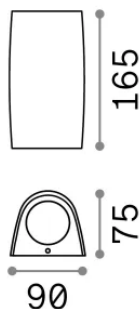

Общая информация

Экстерьер - Настенные светильники

Еап	8021696147765
Пункт	KEOPE AP1 BIANCO
Установка	Настенные светильники
Гарантия	5 years
Общий вес	0.42 kg
Объем	0.00336 m ³

Техническая информация

Вес нетто	0.35 kg
Класс изоляции	II
Индекс защиты	IP55
Согласие	CE
Рабочая Температура	-15° ~ +45 °C
Dimmer	Non-dimmable
Выходная мощность	220-240 V AC
Источник питания	Not required
Сопротивление нагрузки	IK10

Информация об источнике

Интегрированный источник	Light bulb (included, settable CCT 2700 / 4000 K)
Сменный источник	Replaceable
Власть	GU10 max 1 x 6 W
Выбросы	Direct
Максимальное потребление	-
Лампа в комплекте	188652 FUMAGALLI LED CLASSIC GU10 3.5W SETTABILE
Рекомендовать лампочку	108292 GU10 05W 410Lm 3000K CRI90