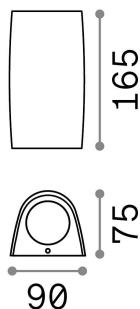

Информация об источнике

Интегрированный источник	Light bulb (included, settable CCT 2700 / 4000 K)
Сменный источник	Replaceable
Власть	GU10 max 2 x 6 W
Выбросы	Direct + Indirect
Максимальное потребление	-
Лампа в комплекте	1 - E14 OLIVA 4W 3000K CRI80 SATIN