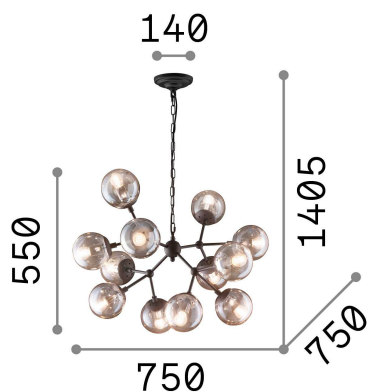

Информация об источнике

Интегрированный источник	Light bulb (not included)
Сменный источник	No
Власть	E27 max 12 x 42 W
Выбросы	Diffuse
Максимальное потребление	-