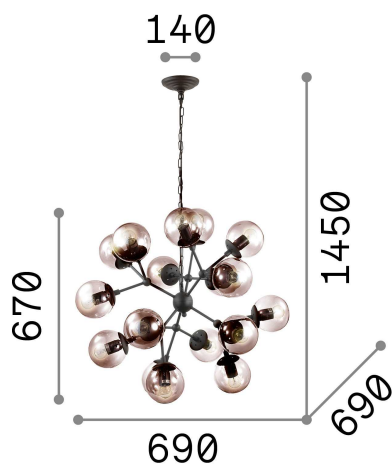

Общая информация

Интерьер - Подвесы

Indoor suspended lamp with multiple sources and diffuse light emission

Еап	8021696162478
Пункт	KEPLER SP18
Установка	Подвесы
Гарантия	5 years
Общий вес	9.16 kg
Объем	0.17885 м³

Техническая информация

Вес нетто	5.3 kg
Класс изоляции	II
Индекс защиты	IP20
Согласие	CE
Рабочая Температура	0° ~ +40 °C
Dimmer	Determined by the light bulb
Выходная мощность	220-240 V AC
Источник питания	Not required

Информация об источнике

Интегрированный источник	Light bulb (not included)
Сменный источник	No
Власть	E27 max 18 x 42 W
Выбросы	Diffuse
Максимальное потребление	-