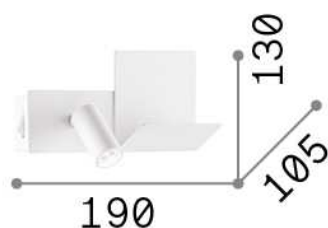

Информация об источнике

Интегрированный источник	Integrated LED module
Сменный источник	Replaceable (by qualified operators only)
Власть	4,5 W
Выбросы	Direct
Максимальное потребление	max 4,50 W
Функции LED	LED SMD
ССТ LED	3000 K
Продолжительность LED (t. 25°c)	20000 h
CRI	> 80
Угол светового луча	25°
Световой поток луча	250 lm
Полезный световой поток	210 lm
Фотобиологический риск	2
Резервная мощность	< 0.50 W