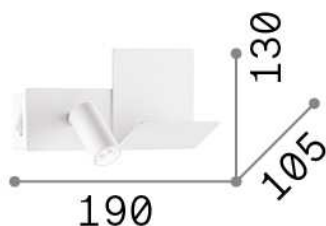

Общая информация

Интерьер - Настенные светильники

Indoor wall mounted adjustable and non-dimmable lamp with integrated LED sources, in-built switch, in-built USB port and direct light emission

Еап	8021696291796
Пункт	KOMODO-1 AP NERO
Установка	Настенные светильники
Гарантия	5 years
Общий вес	0.98 kg
Объем	0.006006 м³

Информация об источнике

Интегрированный источник	Integrated LED module
Сменный источник	Replaceable (by qualified operators only)
Власть	4,5 W
Выбросы	Direct
Максимальное потребление	max 4,50 W
Функции LED	LED SMD
ССТ LED	3000 K
Продолжительность LED (t. 25°c)	20000 h
CRI	> 80
Угол светового луча	25°
Световой поток луча	250 lm
Полезный световой поток	210 lm
Фотобиологический риск	2
Резервная мощность	< 0.50 W