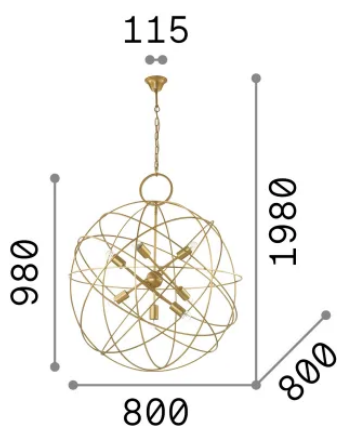

Общая информация

Интерьер - Подвесы

Еап	8021696156033
Пункт	KONSE SP7
Установка	Подвесы
Гарантия	5 years
Общий вес	0.8 kg
Объем	0.7371 m ³

Техническая информация

Вес нетто	4.6 kg
Класс изоляции	I
Индекс защиты	IP20
Согласие	CE
Рабочая Температура	0° ~ +40 °C
Dimmer	Non-dimmable
Выходная мощность	220-240 V AC
Источник питания	Not required

Информация об источнике

Интегрированный источник	Light bulb (not included)
Сменный источник	No
Власть	E27 max 7 x 60 W
Выбросы	Diffuse
Максимальное потребление	-
Рекомендовать лампочку	119571 E27 GOCCIA 08W 3000K CRI80 TRASP