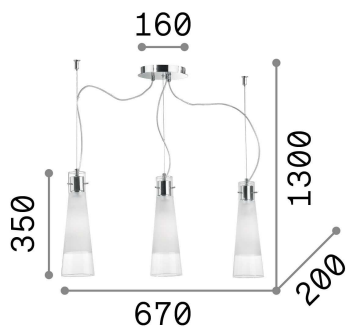

Общая информация

Интерьер - Подвесы

Indoor suspended lamp with multiple sources and diffuse light emission

Еап	8021696033952
Пункт	KUKY SP3
Установка	Подвесы
Гарантия	5 years
Общий вес	3.34 kg
Объем	0.046354 м³

Техническая информация

Вес нетто	2.51 kg
Класс изоляции	I
Индекс защиты	IP20
Согласие	CE
Рабочая Температура	0° ~ +40 °C
Dimmer	Determined by the light bulb
Выходная мощность	220-240 V AC
Источник питания	Not required

Информация об источнике

Интегрированный источник	Light bulb (not included)
Сменный источник	No
Власть	E27 max 3 x 60 W
Выбросы	Diffuse
Максимальное потребление	-