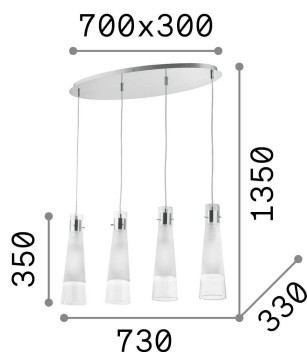

Общая информация

Интерьер - Подвесы

Indoor suspended lamp with multiple sources and diffuse light emission

Еап	8021696023038
Пункт	KUKY SP4
Установка	Подвесы
Гарантия	5 years
Общий вес	5.96 kg
Объем	0.07656 м ³

Техническая информация

Вес нетто	4.58 kg
Класс изоляции	I
Индекс защиты	IP20
Согласие	CE
Рабочая Температура	0° ~ +40 °C
Dimmer	Determined by the light bulb
Выходная мощность	220-240 V AC
Источник питания	Not required

Информация об источнике

Интегрированный источник	Light bulb (not included)
Сменный источник	No
Власть	E27 max 4 x 60 W
Выбросы	Diffuse
Максимальное потребление	-