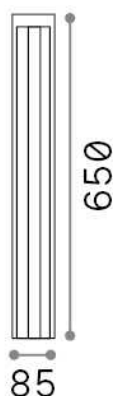

## Экстерьер - Торшеры

Outdoor floor non-dimmable bollard with integrated LED sources and direct asymmetrical light emission

<b>Еап</b>	8021696294025
<b>Пункт</b>	KURT PT ANTRACITE 4000K
<b>Установка</b>	Торшеры
<b>Гарантия</b>	5 years
<b>Общий вес</b>	2.2 kg
<b>Объем</b>	0.006002 м³

## Информация об источнике

<b>Интегрированный источник</b>	Integrated LED module
<b>Сменный источник</b>	No
<b>Власть</b>	12 W
<b>Выбросы</b>	Direct Asymmetrical
<b>Максимальное потребление</b>	max 12,00 W
<b>Функции LED</b>	LED COB
<b>ССТ LED</b>	4000 K
<b>Продолжительность LED (t. 25°c)</b>	30000 h
<b>CRI</b>	> 80
<b>SDCM</b>	3
<b>Угол светового луча</b>	-
<b>Световой поток луча</b>	1250 lm
<b>Полезный световой поток</b>	250 lm
<b>Фотобиологический риск</b>	1