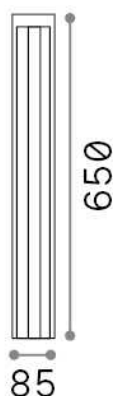

## Экстерьер - Торшеры

Outdoor floor non-dimmable bollard with integrated LED sources and direct asymmetrical light emission

<b>Еап</b>	8021696294049
<b>Пункт</b>	KURT PT BIANCO 4000K
<b>Установка</b>	Торшеры
<b>Гарантия</b>	5 years
<b>Общий вес</b>	2.2 kg
<b>Объем</b>	0.006002 м³

## Информация об источнике

<b>Интегрированный источник</b>	Integrated LED module
<b>Сменный источник</b>	No
<b>Власть</b>	12 W
<b>Выбросы</b>	Direct Asymmetrical
<b>Максимальное потребление</b>	max 12,00 W
<b>Функции LED</b>	LED COB
<b>ССТ LED</b>	4000 K
<b>Продолжительность LED (t. 25°c)</b>	30000 h
<b>CRI</b>	> 80
<b>SDCM</b>	3
<b>Угол светового луча</b>	-
<b>Световой поток луча</b>	1250 lm
<b>Полезный световой поток</b>	250 lm
<b>Фотобиологический риск</b>	1