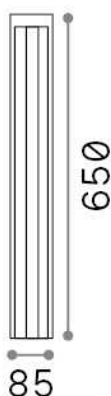

Общая информация

Экстерьер - Торшеры

Outdoor floor non-dimmable bollard with integrated LED sources and direct asymmetrical light emission

Еап	8021696306865
Пункт	KURT PT GRIGIO 3000K
Установка	Торшеры
Гарантия	5 years
Общий вес	2.2 kg
Объем	0.006002 м³

Информация об источнике

Интегрированный источник	Integrated LED module
Сменный источник	No
Власть	12 W
Выбросы	Direct Asymmetrical
Максимальное потребление	max 12,00 W
Функции LED	LED COB
ССТ LED	3000 K
Продолжительность LED (t. 25°c)	30000 h
CRI	> 80
SDCM	3
Угол светового луча	-
Световой поток луча	1200 lm
Полезный световой поток	240 lm
Фотобиологический риск	1