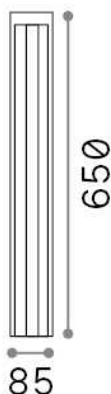

## Экстерьер - Торшеры

Outdoor floor non-dimmable bollard with integrated LED sources and direct asymmetrical light emission

<b>Еап</b>	8021696293172
<b>Пункт</b>	KURT PT NERO 4000K
<b>Установка</b>	Торшеры
<b>Гарантия</b>	5 years
<b>Общий вес</b>	2.2 kg
<b>Объем</b>	0.006002 м³

## Информация об источнике

<b>Интегрированный источник</b>	Integrated LED module
<b>Сменный источник</b>	No
<b>Власть</b>	12 W
<b>Выбросы</b>	Direct Asymmetrical
<b>Максимальное потребление</b>	max 12,00 W
<b>Функции LED</b>	LED COB
<b>ССТ LED</b>	4000 K
<b>Продолжительность LED (t. 25°c)</b>	30000 h
<b>CRI</b>	> 80
<b>SDCM</b>	3
<b>Угол светового луча</b>	-
<b>Световой поток луча</b>	1250 lm
<b>Полезный световой поток</b>	250 lm
<b>Фотобиологический риск</b>	1