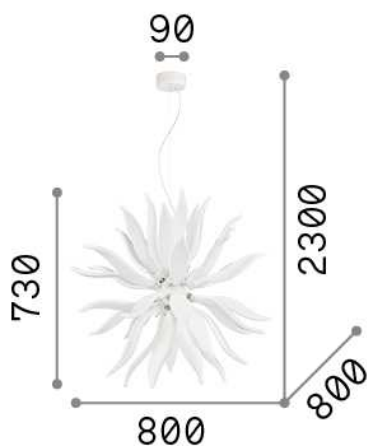

Общая информация

Интерьер - Подвесы

Indoor suspended lamp with multiple sources and diffuse light emission

Еап	8021696112268
Пункт	LEAVES SP12
Установка	Подвесы
Гарантия	5 years
Общий вес	7.51 kg
Объем	0.11232 м³

Техническая информация

Вес нетто	5.8 kg
Класс изоляции	II
Индекс защиты	IP20
Согласие	CE
Рабочая Температура	0° ~ +40 °C
Dimmer	Determined by the light bulb
Выходная мощность	220-240 V AC
Источник питания	Not required

Информация об источнике

Интегрированный источник	Light bulb (included)
Сменный источник	Replaceable
Власть	G9 max 12 x 40 W
Выбросы	Diffuse
Максимальное потребление	-
Лампа в комплекте	1 - E14 OLIVA 4W 3000K CRI80 SATIN