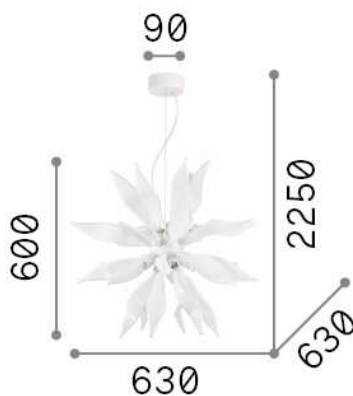

Общая информация

Интерьер - Подвесы

Indoor suspended lamp with multiple sources and diffuse light emission

Еап	8021696111957
Пункт	LEAVES SP8
Установка	Подвесы
Гарантия	5 years
Общий вес	5.41 kg
Объем	0.0702 m ³

Техническая информация

Вес нетто	3.7 kg
Класс изоляции	II
Индекс защиты	IP20
Согласие	CE
Рабочая Температура	0° ~ +40 °C
Dimmer	Determined by the light bulb
Выходная мощность	220-240 V AC
Источник питания	Not required

Информация об источнике

Интегрированный источник	Light bulb (included)
Сменный источник	Replaceable
Власть	G9 max 8 x 40 W
Выбросы	Diffuse
Время зажигания	X
Максимальное потребление	-
Лампа в комплекте	1 - E14 OLIVA 4W 3000K CRI80 SATIN