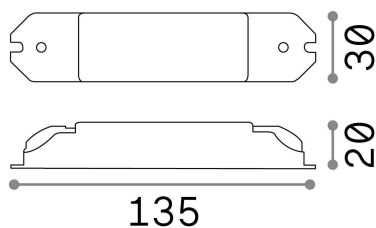

Общая информация**Технический свет - Аксессуар**

Indoor dimmable constant current driver

Еап	8021696267982
Пункт	LIKA DRIVER DALI/PUSH 10W 700mA
Установка	Аксессуар
Гарантия	5 years
Общий вес	0.1 kg
Объем	0.000123 m ³

Техническая информация

Вес нетто	0.08 kg
Согласие	CE
Рабочая Температура	0° ~ +40 °C
КПД при полной нагрузке	X
Dimmer	Dimmable, DALI
Тип аксессуара	Optional
Выходная мощность	220-240 V AC max 700 mA CC 50/60 Hz