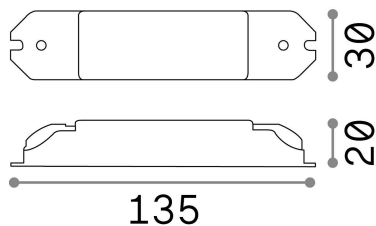

Общая информация**Технический свет - Аксессуар**

Indoor dimmable constant current driver

Еап	8021696267999
Пункт	LIKA DRIVER DALI/PUSH 12W 700mA
Установка	Аксессуар
Гарантия	5 years
Общий вес	0.1 kg
Объем	0.000123 m ³

Техническая информация

Вес нетто	0.08 kg
Согласие	CE
Рабочая Температура	0° ~ +40 °C
КПД при полной нагрузке	X
Dimmer	Dimmable, DALI
Тип аксессуара	Optional
Выходная мощность	220-240 V AC max 700 mA CC 50/60 Hz