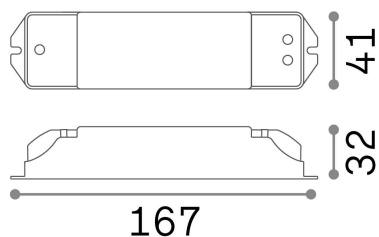

Общая информация**Технический свет - Аксессуар**

Indoor dimmable constant current driver

Еап	8021696268002
Пункт	LIKA DRIVER DALI/PUSH 25W 600mA
Установка	Аксессуар
Гарантия	5 years
Общий вес	0.21 kg
Объем	0.000268 m ³

Техническая информация

Вес нетто	0.17 kg
Согласие	CE
Рабочая Температура	0° ~ +40 °C
Dimmer	Dimmable, DALI / Push
Тип аксессуара	Optional / 1 kit for each linear connection
Выходная мощность	220-240 V AC max 600 mA CC 50/60 Hz