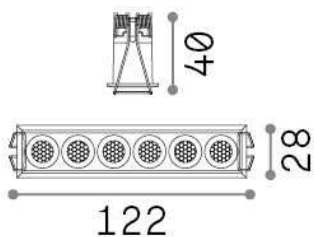

Общая информация

Технический свет - Встраиваемый светильник

Indoor ceiling recessed projector with integrated LED sources and direct light emission

Еап	8021696305813
Пункт	LIKA FI SLIM 10W 3000K BK
Установка	Встраиваемый светильник
Гарантия	5 years
Общий вес	0.26 kg
Объем	0.001292 м³

Техническая информация

Вес нетто	0.18 kg
Класс изоляции	II
Индекс защиты	IP20
Согласие	CE
Рабочая Температура	0° ~ +40 °C
Dimmer	NO, On-Off
Выходная мощность	220-240 V AC 50/60 Hz
Источник питания	Separate, included Replaceable (by qualified operators only), electronic
Утопленные характеристики	117 x 23 - h. ≥ 45 , 5-30

Информация об источнике

Интегрированный источник	Integrated LED module
Сменный источник	No
Власть	10 W
Выбросы	Direct
Максимальное потребление	max 10,00 W
Функции LED	LED SMD
ССТ LED	3000 K
Продолжительность LED (t. 25°c)	30000 h
CRI	> 90
Угол светового луча	32°
UGR Максимум	< 19
Световой поток луча	1000 lm
Полезный световой поток	750 lm
Фотобиологический риск	2