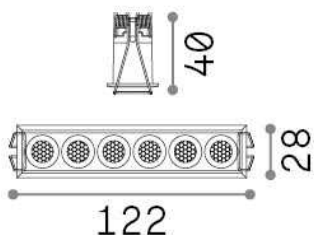

Общая информация

Технический свет - Встраиваемый светильник

Indoor ceiling recessed projector with integrated LED sources and direct light emission

Еап	8021696327501
Пункт	LIKA FI SLIM 10W 3000K WH
Установка	Встраиваемый светильник
Гарантия	5 years
Общий вес	0.29 kg
Объем	0.001292 м³

Техническая информация

Вес нетто	0.18 kg
Класс изоляции	II
Индекс защиты	IP20
Согласие	CE
Рабочая Температура	0° ~ +40 °C
Dimmer	NO, On-Off
Выходная мощность	220-240 V AC 50/60 Hz
Источник питания	Separate, included Replaceable (by qualified operators only), electronic
Утопленные характеристики	117 x 23 - h. ≥ 45 , 5-30

Информация об источнике

Интегрированный источник	Integrated LED module
Сменный источник	No
Власть	10 W
Выбросы	Direct
Максимальное потребление	max 10,00 W
Функции LED	LED SMD
ССТ LED	3000 K
Продолжительность LED (t. 25°c)	30000 h
CRI	> 90
Угол светового луча	32°
UGR Максимум	< 19
Световой поток луча	1000 lm
Полезный световой поток	830 lm
Фотобиологический риск	2