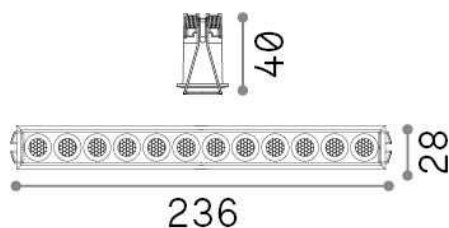

Общая информация

Технический свет - Встраиваемый светильник

Indoor ceiling recessed projector with integrated LED sources and direct light emission

Еап	8021696305837
Пункт	LIKA FI SLIM 20W 3000K BK
Установка	Встраиваемый светильник
Гарантия	5 years
Общий вес	0.41 kg
Объем	0.00221 m ³

Техническая информация

Вес нетто	0.3 kg
Класс изоляции	II
Индекс защиты	IP20
Согласие	CE
Рабочая Температура	0° ~ +40 °C
Dimmer	NO, On-Off
Выходная мощность	220-240 V AC 50/60 Hz
Источник питания	Separate, included Replaceable (by qualified operators only), electronic
Утопленные характеристики	231 x 23 - h. ≥ 45 , 5-30

Информация об источнике

Интегрированный источник	Integrated LED module
Сменный источник	No
Власть	19 W
Выбросы	Direct
Максимальное потребление	max 19,00 W
Функции LED	LED SMD
ССТ LED	3000 K
Продолжительность LED (t. 25°c)	30000 h
CRI	> 90
Угол светового луча	32°
UGR Максимум	< 19
Световой поток луча	2000 lm
Полезный световой поток	1500 lm
Фотобиологический риск	2