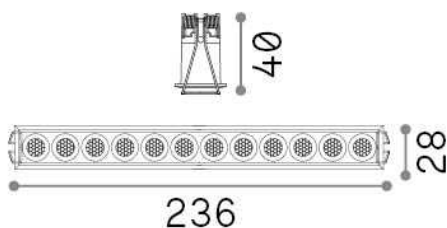

Общая информация

Технический свет - Встраиваемый светильник

Indoor ceiling recessed projector with integrated LED sources and direct light emission

Еап	8021696327518
Пункт	LIKA FI SLIM 20W 3000K WH
Установка	Встраиваемый светильник
Гарантия	5 years
Общий вес	0.41 kg
Объем	0.00221 m ³

Техническая информация

Вес нетто	0.3 kg
Класс изоляции	II
Индекс защиты	IP20
Согласие	CE
Рабочая Температура	0° ~ +40 °C
Dimmer	NO, On-Off
Выходная мощность	220-240 V AC 50/60 Hz
Источник питания	Separate, included Replaceable (by qualified operators only), electronic
Утопленные характеристики	231 x 23 - h. ≥ 45 , 5-30

Информация об источнике

Интегрированный источник	Integrated LED module
Сменный источник	No
Власть	19 W
Выбросы	Direct
Максимальное потребление	max 19,00 W
Функции LED	LED SMD
ССТ LED	3000 K
Продолжительность LED (t. 25°c)	30000 h
CRI	> 90
Угол светового луча	32°
UGR Максимум	< 19
Световой поток луча	2000 lm
Полезный световой поток	1650 lm
Фотобиологический риск	2