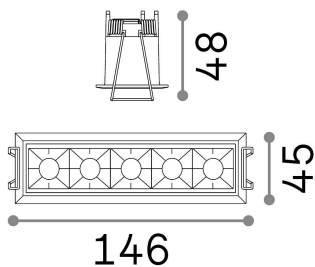

Общая информация

Технический свет - Встраиваемый светильник

Indoor ceiling recessed projector with integrated LED sources and direct light emission

Еап	8021696206219
Пункт	LIKA FI TRIM 12W 3000K WH
Установка	Встраиваемый светильник
Гарантия	5 years
Общий вес	0.41 kg
Объем	0.001292 м³

Техническая информация

Вес нетто	0.32 kg
Класс изоляции	II
Индекс защиты	IP20
Согласие	CE
Рабочая Температура	0° ~ +40 °C
Dimmer	NO, On-Off
Выходная мощность	220-240 V AC 50/60 Hz
Источник питания	Separate, included Replaceable (by qualified operators only), electronic
Утопленные характеристики	140 x 37 - h. ≥ 70 , 3-30
Принадлежности включены	Dimmable driver

Информация об источнике

Интегрированный источник	Integrated LED module
Сменный источник	Replaceable (by qualified operators only)
Власть	12 W
Выбросы	Direct
Максимальное потребление	max 12,00 W
Функции LED	LED SMD OSRAM
ССТ LED	3000 K
Продолжительность LED (t. 25°c)	50000 h
CRI	> 90
Угол светового луча	29°
UGR Максимум	< 16
Световой поток луча	1200 lm
Полезный световой поток	1060 lm
Фотобиологический риск	2