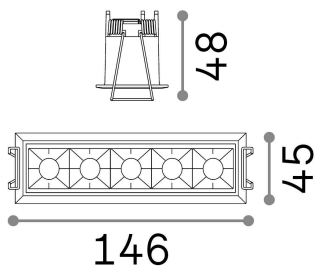

Общая информация

Технический свет - Встраиваемый светильник

Indoor ceiling recessed projector with integrated LED sources and direct light emission

Еап	8021696267876
Пункт	LIKA FI TRIM 12W 4000K WH
Установка	Встраиваемый светильник
Гарантия	5 years
Общий вес	0.41 kg
Объем	0.001292 м³

Техническая информация

Вес нетто	0.32 kg
Класс изоляции	II
Индекс защиты	IP20
Согласие	CE
Рабочая Температура	0° ~ +40 °C
Dimmer	NO, On-Off
Выходная мощность	220-240 V AC 50/60 Hz
Источник питания	Separate, included Replaceable (by qualified operators only), electronic
Утопленные характеристики	140 x 37 - h. ≥ 70 , 3-30
Принадлежности включены	Dimmable driver

Информация об источнике

Интегрированный источник	Integrated LED module
Сменный источник	Replaceable (by qualified operators only)
Власть	12 W
Выбросы	Direct
Максимальное потребление	max 12,00 W
Функции LED	LED SMD OSRAM
ССТ LED	4000 K
Продолжительность LED (t. 25°c)	50000 h
CRI	> 90
Угол светового луча	29°
UGR Максимум	< 16
Световой поток луча	1250 lm
Полезный световой поток	1130 lm
Фотобиологический риск	2