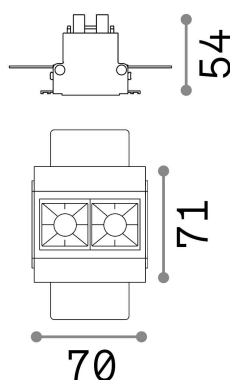

Общая информация

Технический свет - Встраиваемый светильник

Indoor ceiling recessed projector with integrated LED sources and direct light emission

Еап	8021696206202
Пункт	LIKA FI TRIMLESS 06W 3000K BK
Установка	Встраиваемый светильник
Гарантия	5 years
Общий вес	0.3 kg
Объем	0.000576 м ³

Техническая информация

Вес нетто	0.22 kg
Класс изоляции	II
Индекс защиты	IP20
Согласие	CE
Рабочая Температура	0° ~ +40 °C
Dimmer	NO, On-Off
Выходная мощность	220-240 V AC 50/60 Hz
Источник питания	Separate, included Replaceable (by qualified operators only), electronic
Утопленные характеристики	75 x 70 - h. ≥ 70 , 9-18
Принадлежности включены	Dimmable driver

Информация об источнике

Интегрированный источник	Integrated LED module
Сменный источник	Replaceable (by qualified operators only)
Власть	6 W
Выбросы	Direct
Максимальное потребление	max 5,50 W
Функции LED	LED SMD OSRAM
ССТ LED	3000 K
Продолжительность LED (t. 25°c)	50000 h
CRI	> 90
Угол светового луча	29°
UGR Максимум	< 16
Световой поток луча	480 lm
Полезный световой поток	430 lm
Фотобиологический риск	2