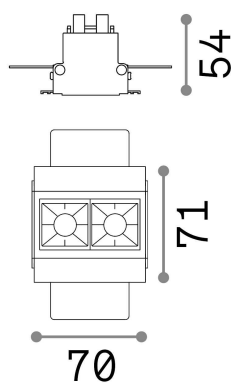

Общая информация

Технический свет - Встраиваемый светильник

Indoor ceiling recessed projector with integrated LED sources and direct light emission

Еап	8021696267890
Пункт	LIKA FI TRIMLESS 06W 4000K BK
Установка	Встраиваемый светильник
Гарантия	5 years
Общий вес	0.3 kg
Объем	0.000576 м³

Техническая информация

Вес нетто	0.22 kg
Класс изоляции	II
Индекс защиты	IP20
Согласие	CE
Рабочая Температура	0° ~ +40 °C
Dimmer	NO, On-Off
Выходная мощность	220-240 V AC 50/60 Hz
Источник питания	Separate, included Replaceable (by qualified operators only), electronic
Утопленные характеристики	75 x 70 - h. ≥ 70 , 9-18
Принадлежности включены	Dimmable driver

Информация об источнике

Интегрированный источник	Integrated LED module
Сменный источник	Replaceable (by qualified operators only)
Власть	6 W
Выбросы	Direct
Максимальное потребление	max 5,50 W
Функции LED	LED SMD OSRAM
ССТ LED	4000 K
Продолжительность LED (t. 25°c)	50000 h
CRI	> 90
Угол светового луча	29°
UGR Максимум	< 16
Световой поток луча	520 lm
Полезный световой поток	470 lm
Фотобиологический риск	2