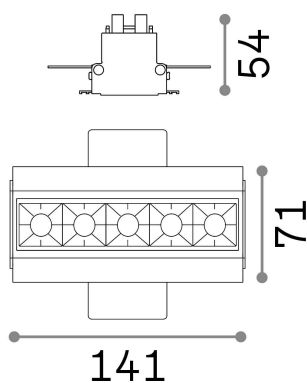

Общая информация

Технический свет - Встраиваемый светильник

Indoor ceiling recessed projector with integrated LED sources and direct light emission

Еап	8021696206226
Пункт	LIKA FI TRIMLESS 12W 3000K BK
Установка	Встраиваемый светильник
Гарантия	5 years
Общий вес	0.53 kg
Объем	0.00133 m ³

Техническая информация

Вес нетто	0.39 kg
Класс изоляции	II
Индекс защиты	IP20
Согласие	CE
Рабочая Температура	0° ~ +40 °C
Dimmer	NO, On-Off
Выходная мощность	220-240 V AC 50/60 Hz
Источник питания	Separate, included Replaceable (by qualified operators only), electronic
Утопленные характеристики	145 x 70 - h. ≥ 70 , 9-18
Принадлежности включены	Dimmable driver

Информация об источнике

Интегрированный источник	Integrated LED module
Сменный источник	Replaceable (by qualified operators only)
Власть	12 W
Выбросы	Direct
Максимальное потребление	max 12,00 W
Функции LED	LED SMD OSRAM
ССТ LED	3000 K
Продолжительность LED (t. 25°c)	50000 h
CRI	> 90
Угол светового луча	29°
UGR Максимум	< 16
Световой поток луча	1200 lm
Полезный световой поток	1060 lm
Фотобиологический риск	2