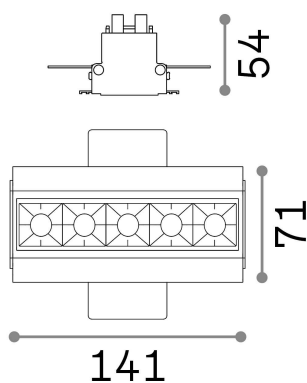

## Технический свет - Встраиваемый светильник

Indoor ceiling recessed projector with integrated LED sources and direct light emission

<b>Еап</b>	8021696267906
<b>Пункт</b>	LIKA FI TRIMLESS 12W 4000K BK
<b>Установка</b>	Встраиваемый светильник
<b>Гарантия</b>	5 years
<b>Общий вес</b>	0.53 kg
<b>Объем</b>	0.00133 m <sup>3</sup>

## Техническая информация

<b>Вес нетто</b>	0.39 kg
<b>Класс изоляции</b>	II
<b>Индекс защиты</b>	IP20
<b>Согласие</b>	CE
<b>Рабочая Температура</b>	0° ~ +40 °C
<b>Dimmer</b>	NO, On-Off
<b>Выходная мощность</b>	220-240 V AC 50/60 Hz
<b>Источник питания</b>	Separate, included Replaceable (by qualified operators only), electronic
<b>Утопленные характеристики</b>	145 x 70 - h. ≥ 70 , 9-18
<b>Принадлежности включены</b>	Dimmable driver