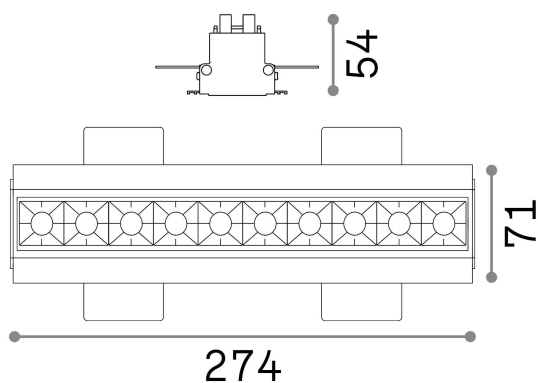

Общая информация

Технический свет - Встраиваемый светильник

Indoor ceiling recessed projector with integrated LED sources and direct light emission

Еап	8021696206240
Пункт	LIKA FI TRIMLESS 20W 3000K BK
Установка	Встраиваемый светильник
Гарантия	5 years
Общий вес	0.92 kg
Объем	0.002318 м ³

Техническая информация

Вес нетто	0.72 kg
Класс изоляции	II
Индекс защиты	IP20
Согласие	CE
Рабочая Температура	0° ~ +40 °C
Dimmer	NO, On-Off
Выходная мощность	220-240 V AC 50/60 Hz
Источник питания	Separate, included Replaceable (by qualified operators only), electronic
Утопленные характеристики	278 x 70 - h. ≥ 70 , 9-18
Принадлежности включены	Dimmable driver

Информация об источнике

Интегрированный источник	Integrated LED module
Сменный источник	Replaceable (by qualified operators only)
Власть	20 W
Выбросы	Direct
Максимальное потребление	max 19,50 W
Функции LED	LED SMD OSRAM
ССТ LED	3000 K
Продолжительность LED (t. 25°c)	50000 h
CRI	> 90
Угол светового луча	29°
UGR Максимум	< 16
Световой поток луча	1750 lm
Полезный световой поток	1550 lm
Фотобиологический риск	2