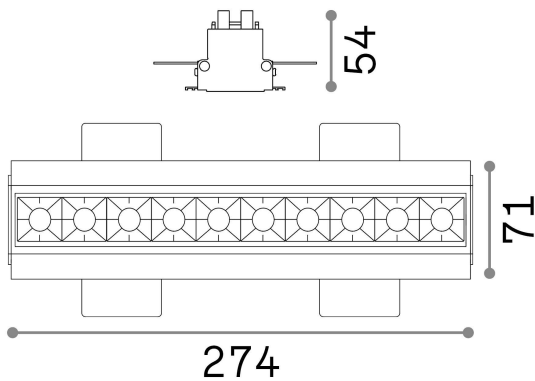

Общая информация

Технический свет - Встраиваемый светильник

Indoor ceiling recessed projector with integrated LED sources and direct light emission

Еап	8021696267913
Пункт	LIKA FI TRIMLESS 20W 4000K BK
Установка	Встраиваемый светильник
Гарантия	5 years
Общий вес	0.92 kg
Объем	0.002318 м³

Техническая информация

Вес нетто	0.72 kg
Класс изоляции	II
Индекс защиты	IP20
Согласие	CE
Рабочая Температура	0° ~ +40 °C
Dimmer	NO, On-Off
Выходная мощность	220-240 V AC 50/60 Hz
Источник питания	Separate, included Replaceable (by qualified operators only), electronic
Утопленные характеристики	278 x 70 - h. ≥ 70 , 9-18
Принадлежности включены	Dimmable driver

Информация об источнике

Интегрированный источник	Integrated LED module
Сменный источник	Replaceable (by qualified operators only)
Власть	20 W
Выбросы	Direct
Максимальное потребление	max 19,50 W
Функции LED	LED SMD OSRAM
ССТ LED	4000 K
Продолжительность LED (t. 25°c)	50000 h
CRI	> 90
Угол светового луча	29°
UGR Максимум	< 16
Световой поток луча	1850 lm
Полезный световой поток	1650 lm
Фотобиологический риск	2