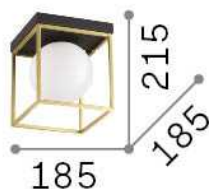

Информация об источнике

Интегрированный источник	Light bulb (not included)
Сменный источник	No
Власть	E14 max 1 x 28 W
Выбросы	Diffuse
Максимальное потребление	-