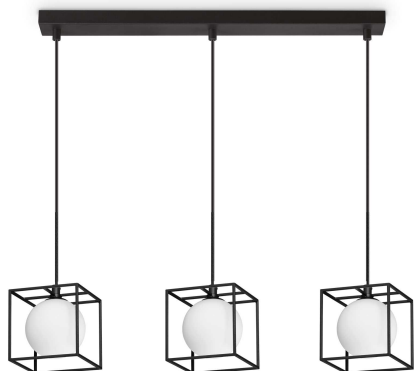

## Интерьер - Подвесы

Indoor suspended lamp with multiple sources and diffuse light emission

Еап	8021696327846
Пункт	LINGOTTO SP3 SINGLE NERO
Установка	Подвесы
Гарантия	5 years
Общий вес	2.26 kg
Объем	0.04424 м³

## Информация об источнике

Интегрированный источник	Light bulb (included)
Сменный источник	No
Власть	G9 max 3 x 4 W
Выбросы	Diffuse
Максимальное потребление	-
Лампа в комплекте	1 - E14 OLIVA 4W 3000K CRI80 SATIN