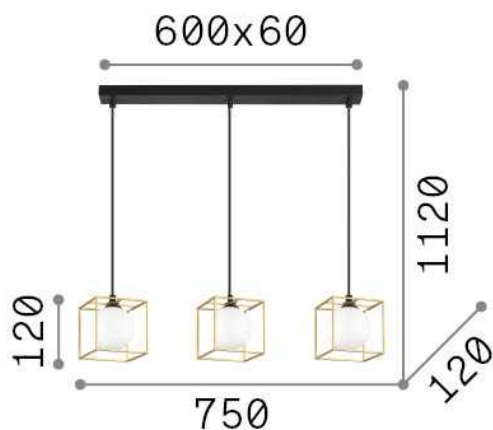

## Интерьер - Подвесы

Indoor suspended lamp with multiple sources and diffuse light emission

Еап	8021696327846
Пункт	LINGOTTO SP3 SINGLE NERO
Установка	Подвесы
Гарантия	5 years
Общий вес	2.26 kg
Объем	0.04424 м³

## Техническая информация

Вес нетто	2.26 kg
Класс изоляции	I
Индекс защиты	IP20
Согласие	CE
Рабочая Температура	0° ~ +40 °C
Dimmer	Determined by the light bulb
Выходная мощность	220-240 V AC
Источник питания	Not required

## Информация об источнике

Интегрированный источник	Light bulb (included)
Сменный источник	No
Власть	G9 max 3 x 4 W
Выбросы	Diffuse
Максимальное потребление	-
Лампа в комплекте	1 - E14 OLIVA 4W 3000K CRI80 SATIN