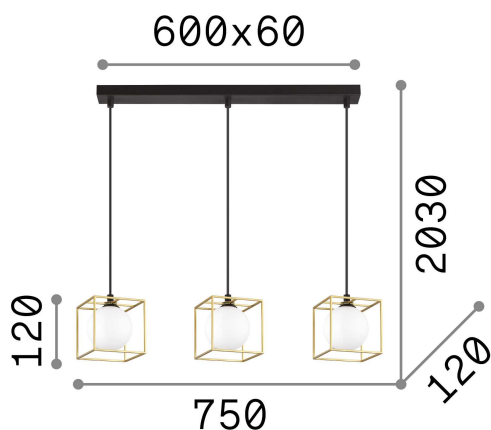

Общая информация

Интерьер - Подвесы

Indoor suspended lamp with multiple sources and diffuse light emission

Еап	8021696251110
Пункт	LINGOTTO SP3 SINGLE OTTONE
Установка	Подвесы
Гарантия	5 years
Общий вес	2.97 kg
Объем	0.04424 м³

Техническая информация

Вес нетто	2.26 kg
Класс изоляции	I
Индекс защиты	IP20
Согласие	CE
Рабочая Температура	0° ~ +40 °C
Dimmer	Determined by the light bulb
Выходная мощность	220-240 V AC
Источник питания	Not required

Информация об источнике

Интегрированный источник	Light bulb (included)
Сменный источник	Replaceable
Власть	G9 max 3 x 4 W
Выбросы	Diffuse
Максимальное потребление	-
Лампа в комплекте	1 - E14 OLIVA 4W 3000K CRI80 SATIN