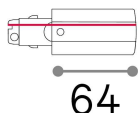

Общая информация**Технический свет - Аксессуар**

Supply kit for LINK TRIMLESS profiles

Еап	8021696169583
Пункт	LINK TRIMLESS MAIN CONNECTOR END LEFT ON-OFF WH
Установка	Аксессуар
Гарантия	5 years
Общий вес	0.07 kg
Объем	0.000176 m ³

Техническая информация

Вес нетто	0.06 kg
Согласие	CE
КПД при полной нагрузке	X
Тип аксессуара	Required / 1 kit for each electrical input connection, max 210W
Выходная мощность	120-240 V AC 50 Hz

64