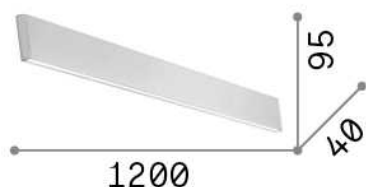

Общая информация

Интерьер - Настенные светильники

Indoor wall mounted dimmable linear fitting with integrated LED sources and direct/indirect light emission

Еап	8021696233840
Пункт	LINUS AP 3000K WH
Установка	Настенные светильники
Гарантия	5 years
Общий вес	1.62 kg
Объем	0.01575 m ³

Информация об источнике

Интегрированный источник	Integrated LED module
Сменный источник	No
Власть	32 W
Выбросы	Direct + Indirect
Максимальное потребление	max 32,00 W
Функции LED	LED SMD
ССТ LED	3000 K
Продолжительность LED (t. 25°c)	50000 h
CRI	> 80
SDCM	3
Угол светового луча	104+104°
Световой поток луча	3450 lm
Полезный световой поток	3060 lm
Фотобиологический риск	1
Резервная мощность	< 0.50 W