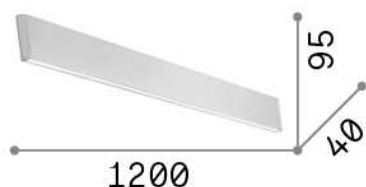

Общая информация

Интерьер - Настенные светильники

Indoor wall mounted dimmable linear fitting with integrated LED sources and direct/indirect light emission

Еап	8021696268071
Пункт	LINUS AP 4000K BK
Установка	Настенные светильники
Гарантия	5 years
Общий вес	2.29 kg
Объем	0.01575 m ³

Информация об источнике

Интегрированный источник	Integrated LED module
Сменный источник	No
Власть	32 W
Выбросы	Direct + Indirect
Максимальное потребление	max 32,00 W
Функции LED	LED SMD
ССТ LED	4000 K
Продолжительность LED (t. 25°c)	50000 h
CRI	> 80
SDCM	3
Угол светового луча	104+104°
Световой поток луча	3600 lm
Полезный световой поток	3190 lm
Фотобиологический риск	1
Резервная мощность	< 0.50 W