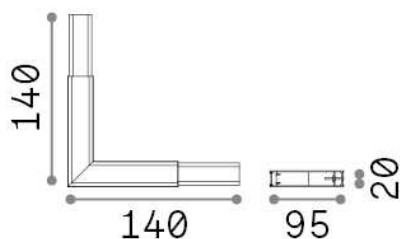

Общая информация

Технический свет - Аксессуар

Indoor dimmable linear fitting with integrated LED sources and direct light emission

Еап	8021696242002
Пункт	LINUS CORNER 3000K BK
Установка	Аксессуар
Гарантия	5 years
Общий вес	0.26 kg
Объем	0.00225 m ³

Техническая информация

Вес нетто	0.26 kg
Класс изоляции	III
Индекс защиты	IP20
Согласие	CE
Рабочая Температура	0° ~ +40 °C
Dimmer	1, CC regulation
Тип аксессуара	Optional
Выходная мощность	
Источник питания	Included in LINUS SP/AP

Информация об источнике

Интегрированный источник	Integrated LED module
Сменный источник	No
Власть	4 W
Выбросы	Direct
Максимальное потребление	max 4,00 W
Функции LED	LED SMD
ССТ LED	3000 K
Продолжительность LED (t. 25°c)	50000 h
CRI	> 80
SDCM	3
Угол светового луча	104°
Световой поток луча	430 lm
Полезный световой поток	380 lm
Фотобиологический риск	1
Резервная мощность	< 0.50 W