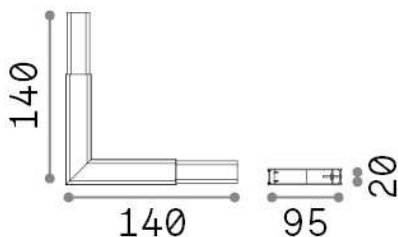

Общая информация

Технический свет - Аксессуар

Indoor dimmable linear fitting with integrated LED sources and direct light emission

Еап	8021696268149
Пункт	LINUS CORNER 4000K WH
Установка	Аксессуар
Гарантия	5 years
Общий вес	0.26 kg
Объем	0.00225 m ³

Техническая информация

Вес нетто	0.26 kg
Класс изоляции	III
Индекс защиты	IP20
Согласие	CE
Рабочая Температура	0° ~ +40 °C
Dimmer	1, CC regulation
Тип аксессуара	Optional
Выходная мощность	
Источник питания	Included in LINUS SP/AP

Информация об источнике

Интегрированный источник	Integrated LED module
Сменный источник	No
Власть	4 W
Выбросы	Direct
Максимальное потребление	max 4,00 W
Функции LED	LED SMD
ССТ LED	4000 K
Продолжительность LED (t. 25°c)	50000 h
CRI	> 80
SDCM	3
Угол светового луча	104°
Световой поток луча	450 lm
Полезный световой поток	400 lm
Фотобиологический риск	1
Резервная мощность	< 0.50 W