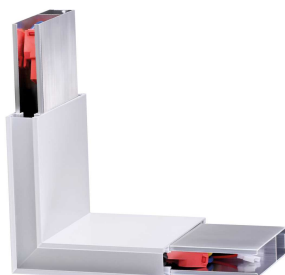

Общая информация

Технический свет - Аксессуар

Indoor dimmable linear fitting with integrated LED sources and direct light emission

Еап	8021696268149
Пункт	LINUS CORNER 4000K WH
Установка	Аксессуар
Гарантия	5 years
Общий вес	0.26 kg
Объем	0.00225 m ³

Техническая информация

Вес нетто	0.26 kg
Класс изоляции	III
Индекс защиты	IP20
Согласие	CE
Рабочая Температура	0° ~ +40 °C
Dimmer	1, CC regulation
Тип аксессуара	Optional
Выходная мощность	
Источник питания	Included in LINUS SP/AP

Информация об источнике

Интегрированный источник	Integrated LED module
Сменный источник	No
Власть	4 W
Выбросы	Direct
Максимальное потребление	max 4,00 W
Функции LED	LED SMD
ССТ LED	4000 K
Продолжительность LED (t. 25°c)	50000 h
CRI	> 80
SDCM	3
Угол светового луча	104°
Световой поток луча	450 lm
Полезный световой поток	400 lm
Фотобиологический риск	1
Резервная мощность	< 0.50 W