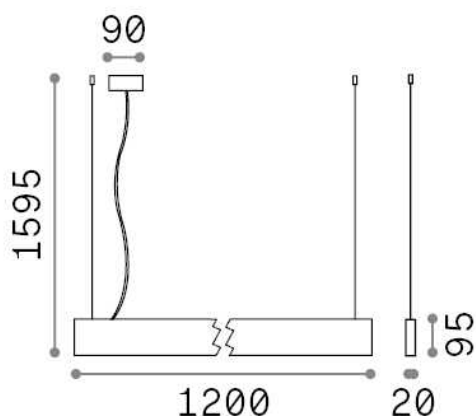

Общая информация

Технический свет - Системы

Indoor suspended dimmable linear fitting with integrated LED sources and direct/indirect light emission

Еап	8021696241968
Пункт	LINUS SP 3000K WH
Установка	Системы
Гарантия	5 years
Общий вес	2.92 kg
Объем	0.01575 m ³

Техническая информация

Вес нетто	2.55 kg
Класс изоляции	I
Индекс защиты	IP20
Согласие	CE
Рабочая Температура	0° ~ +40 °C
Dimmer	1, 1-10V
Выходная мощность	100-240 V AC 50/60 Hz
Источник питания	In-built, included Replaceable (by qualified operators only), electronic
Принадлежности включены	Structure linear connector, Luminous corners

Информация об источнике

Интегрированный источник	Integrated LED module
Сменный источник	No
Власть	32 W
Выбросы	Direct + Indirect
Максимальное потребление	max 32,00 W
Функции LED	LED SMD
ССТ LED	3000 K
Продолжительность LED (t. 25°c)	50000 h
CRI	> 80
SDCM	3
Угол светового луча	104+104°
Световой поток луча	3450 lm
Полезный световой поток	3060 lm
Фотобиологический риск	1
Резервная мощность	< 0.50 W