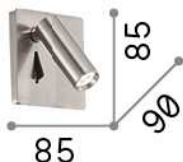

Информация об источнике

Интегрированный источник	Integrated LED module
Сменный источник	Replaceable (by qualified operators only)
Власть	LED 3 W
Выбросы	Direct
Максимальное потребление	max 3,00 W
Функции LED	LED SMD
ССТ LED	3000 K
Продолжительность LED (t. 25°c)	20000 h
CRI	> 80
Угол светового луча	23°
Световой поток луча	200 lm
Полезный световой поток	130 lm
Фотобиологический риск	2
Лампа в комплекте	1 - E14 OLIVA 4W 3000K CRI80 SATIN